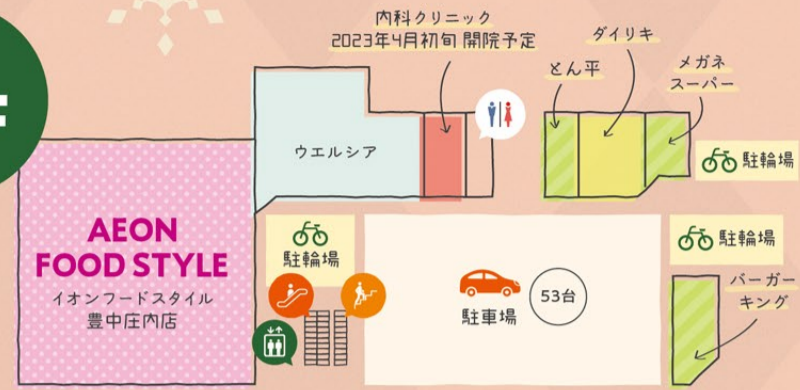

AEON TOWN

EXCITING
YUMMY HAPPY
VALUE FUN
TALK SMILE

オープン期間中、周辺道路が大変混雑することが予想されます。公共交通機関をご利用ください。

美味しく・楽しく・ わくわくな 毎日、始まる!

セール期間 あす **12/2 FRI**・**11 SUN**

1F

食品と生活用品・グルメのフロア

2F