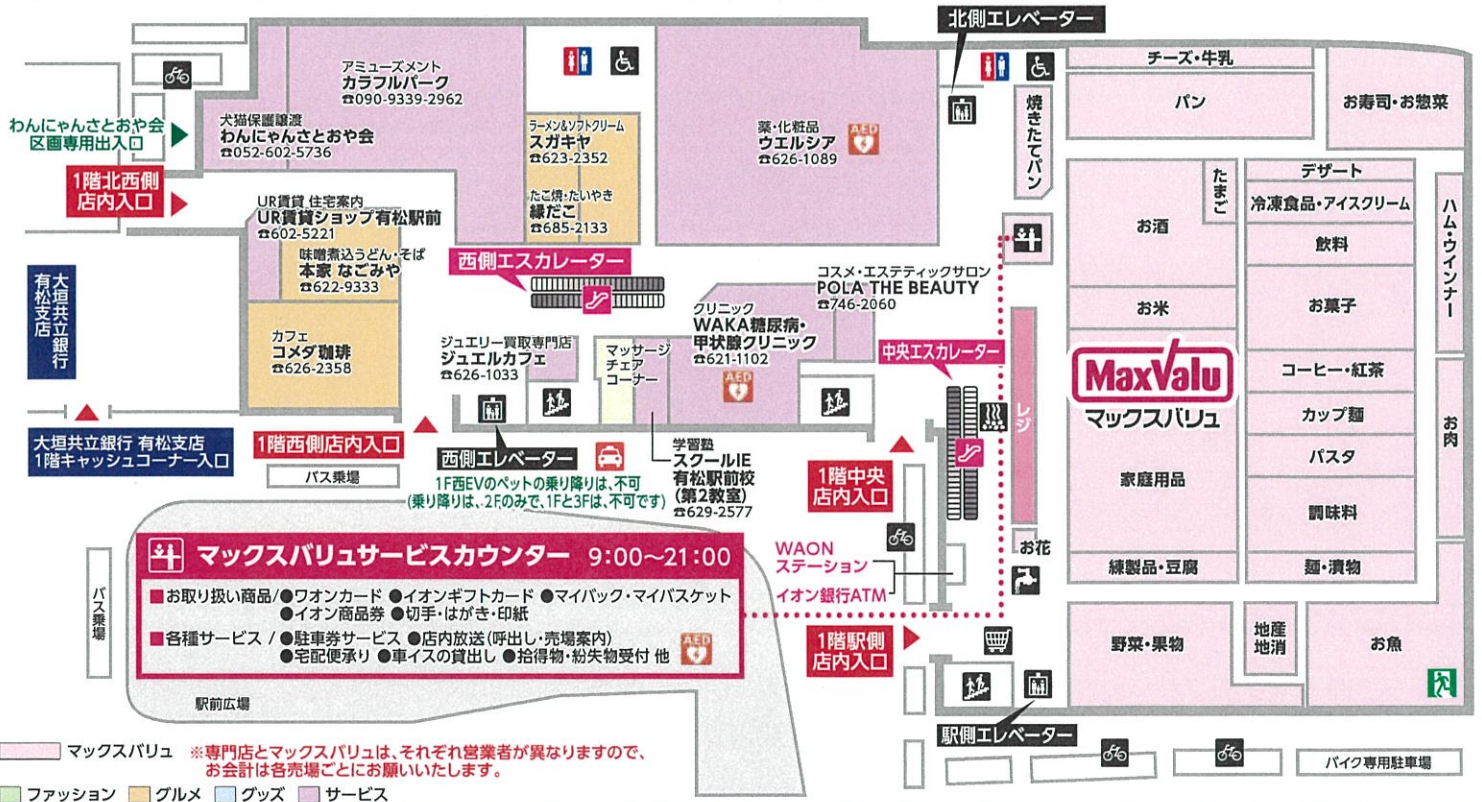

10時～22時まで

※お店により営業時間は異なります。

1F **MaxValu** マックスバリュ有松駅前店

7時～深夜1時まで

年中無休 (一部店舗除く)

駐車場ご利用のご案内

入庫から2時間無料 最大料金(入庫～当日24時まで)
 以降100円/30分 **土・日・祝も1日800円**
■夜24時以降は100円/30分の課金が新たに発生します。

入庫から2時間以内無料 + 当日お買上レシート合計3,000円未満ご提示で **さらに1時間プラス!**
合計3時間無料!!

入庫から2時間以内無料 + 当日お買上レシート合計3,000円以上ご提示で **さらに2時間プラス!**
合計4時間無料!!

■1Fサービスカウンターにて、駐車券とレシートをご提示ください。

駐車場のご利用時間 **あさ6時30分～深夜1時30分まで**

お得な情報がいっぱい。イオンタウン有松ホームページ開設!

イオンタウン有松

検索

までアクセスください。

1F フロアのご案内

フロアガイド 便利なマークのご案内

- エレベーター
- エスカレーター
- ハンディフォン車イス
- アルカリイオン水売場
- ハンディキャップをお持ちのお客様の為の施設
- オストメイト用の施設
- タクシーのりば
- 駐輪場
- ATMコーナー
- マックスバリュサービスカウンター
- 階段
- 非常口
- カート置場
- 氷・ドライパウダー
- 化粧室
- 赤ちゃん休憩室
- 公衆電話
- AED (自動体外式除細動器)

2F フloorのご案内

2階北側店内入口
2階北西側店内入口
2階中央店内入口
2階駅前店内入口

北側エレベーター
 西側エレベーター
 駅側エレベーター

みんなのトイレ
 赤ちゃん休憩室

フリーニング キャットフリーニング ☎625-2850
 シューズ アスピーファム ☎622-9211
 生活雑貨 プラスハート ☎626-2381
 総合衣料 オンセンド ☎629-1140
 総合衣料 オンセンド ☎629-1140
 総合衣料 オンセンド ☎629-1140
 婦人服 ハニーズ ☎626-2386
 ミセスカジュアル gentil ☎622-7440
 ミセスカジュアル ラメール ☎622-7477
 白髪染め 白髪染め専門店ブラージュ ☎622-8600
 カフェレストラン カフェ・ド・グリエ ☎629-4075
 英語・カルチャースクール Mother Goose World まなびば ☎0120-112-283
 理容 理容ブラージュ ☎622-8570