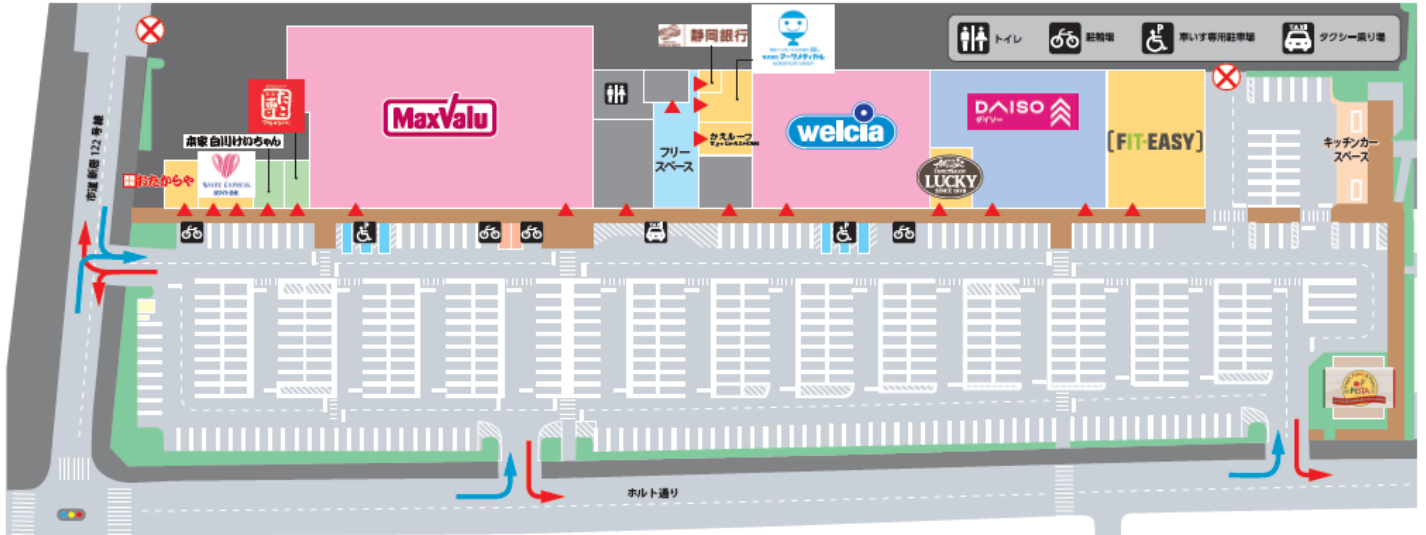

<フロアガイド>