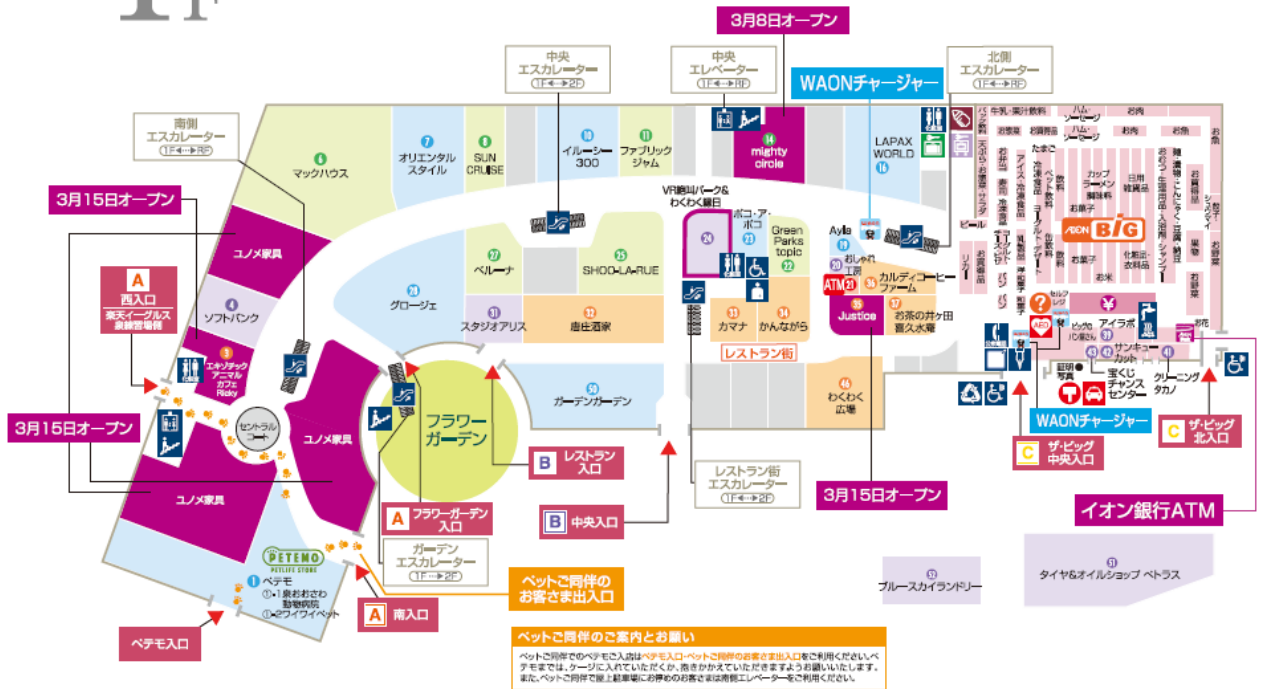

◆フロアガイド◆

1F