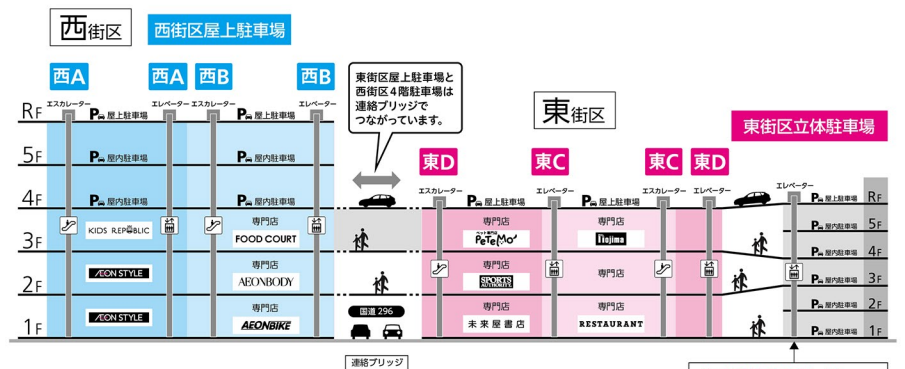

東街区 1F RESTAURANT ※軒内の飲食入店は1階までです。	1F いしがまやハンバーグ (ハンバーグ) いしがまや ハンバーグ 11:00~21:00(33分ナター 20:30)	1F かつ楽 (ハンバーグ) NATURARI かつ楽 11:00~21:00(33分ナター 20:30)
1F カフェ クリエ (コーヒー・抹茶専門店内) CAFÉ de CRIÉ	1F 鎌倉パスタ (パスタ) 11:00~22:00(33分ナター 21:00)	1F クリスピークリームドーナツ (ドーナツ・アイス) Krispy Kreme 11:00~20:00(33分ナター 19:30)
1F 茶番小籠包 (中華料理) 小籠包	1F 焼肉屋くいだん (焼肉・ステーキ) くいだん	
1F 11:00~21:00(33分ナター 20:30)	1F 11:00~22:00(33分ナター 21:15)	

東街区 FOOD CAFE	2F サンマルカフェ (カフェ) サンマルカフェ 10:00~20:00	2F サイゼリヤ (イタリアン・ステーキ) サイゼリヤ 10:00~21:00(33分ナター 20:30)
-------------------------	---	--

SERVICE INFORMATION

- 1F** 専門店インフォメーション
売場のご案内はもちろん、お困りのことがあればこちらまで。
※各サービス
●売場のご案内 ●店内放送(押し出し・流し)放送 ●荷物・遺失物の承り ●車椅子の貸出し
●お客様の声承り ●催事・イベントのご案内 ●ハードコート駐車場用リモコンの受付・貸出し
- 3F** イオンタウンホール
展示会・講演会など
増設の座席もお気軽にご利用いただけます。
展示会・大規模イベント・講演会など様々なイベントに
対応可能なホールです。音響設備、照明、LEDディスプレイ
AとBのホールあり、様々なレンタルも可能です。
- 2F** 血圧年齢測定コーナー
展示会・講演会など
血圧のチェックができます。
年齢測定も可能です。
血圧年齢測定ができます。

Parking 駐車場・連絡通路のご案内

駐車場のご案内

西街区 6時~23時まで	東街区 9時~23時まで
-----------------	-----------------

P 無料駐車場 **2,260**台

自転車置き場 **1,115**台

営業時間のご案内(年中無休)	10時~20時まで
1F・2F・3F イオンタウン専門店	8時~23時まで
※一部店舗では営業時間が異なります。※ラストオーダーは店舗により異なります。	9時~22時まで
1F 食品	
2F AEON STYLE	
3F KIDS REPUBLIC	

Table listing various shops and services in the West-3 area, including arcade games, cafes, and educational institutions.

3階 KIDS REPUBLIC 常に子供と家族の笑顔があふれるフロア

東-3

東-3

Table listing various shops and services in the East-3 area, including educational institutions and retail stores.